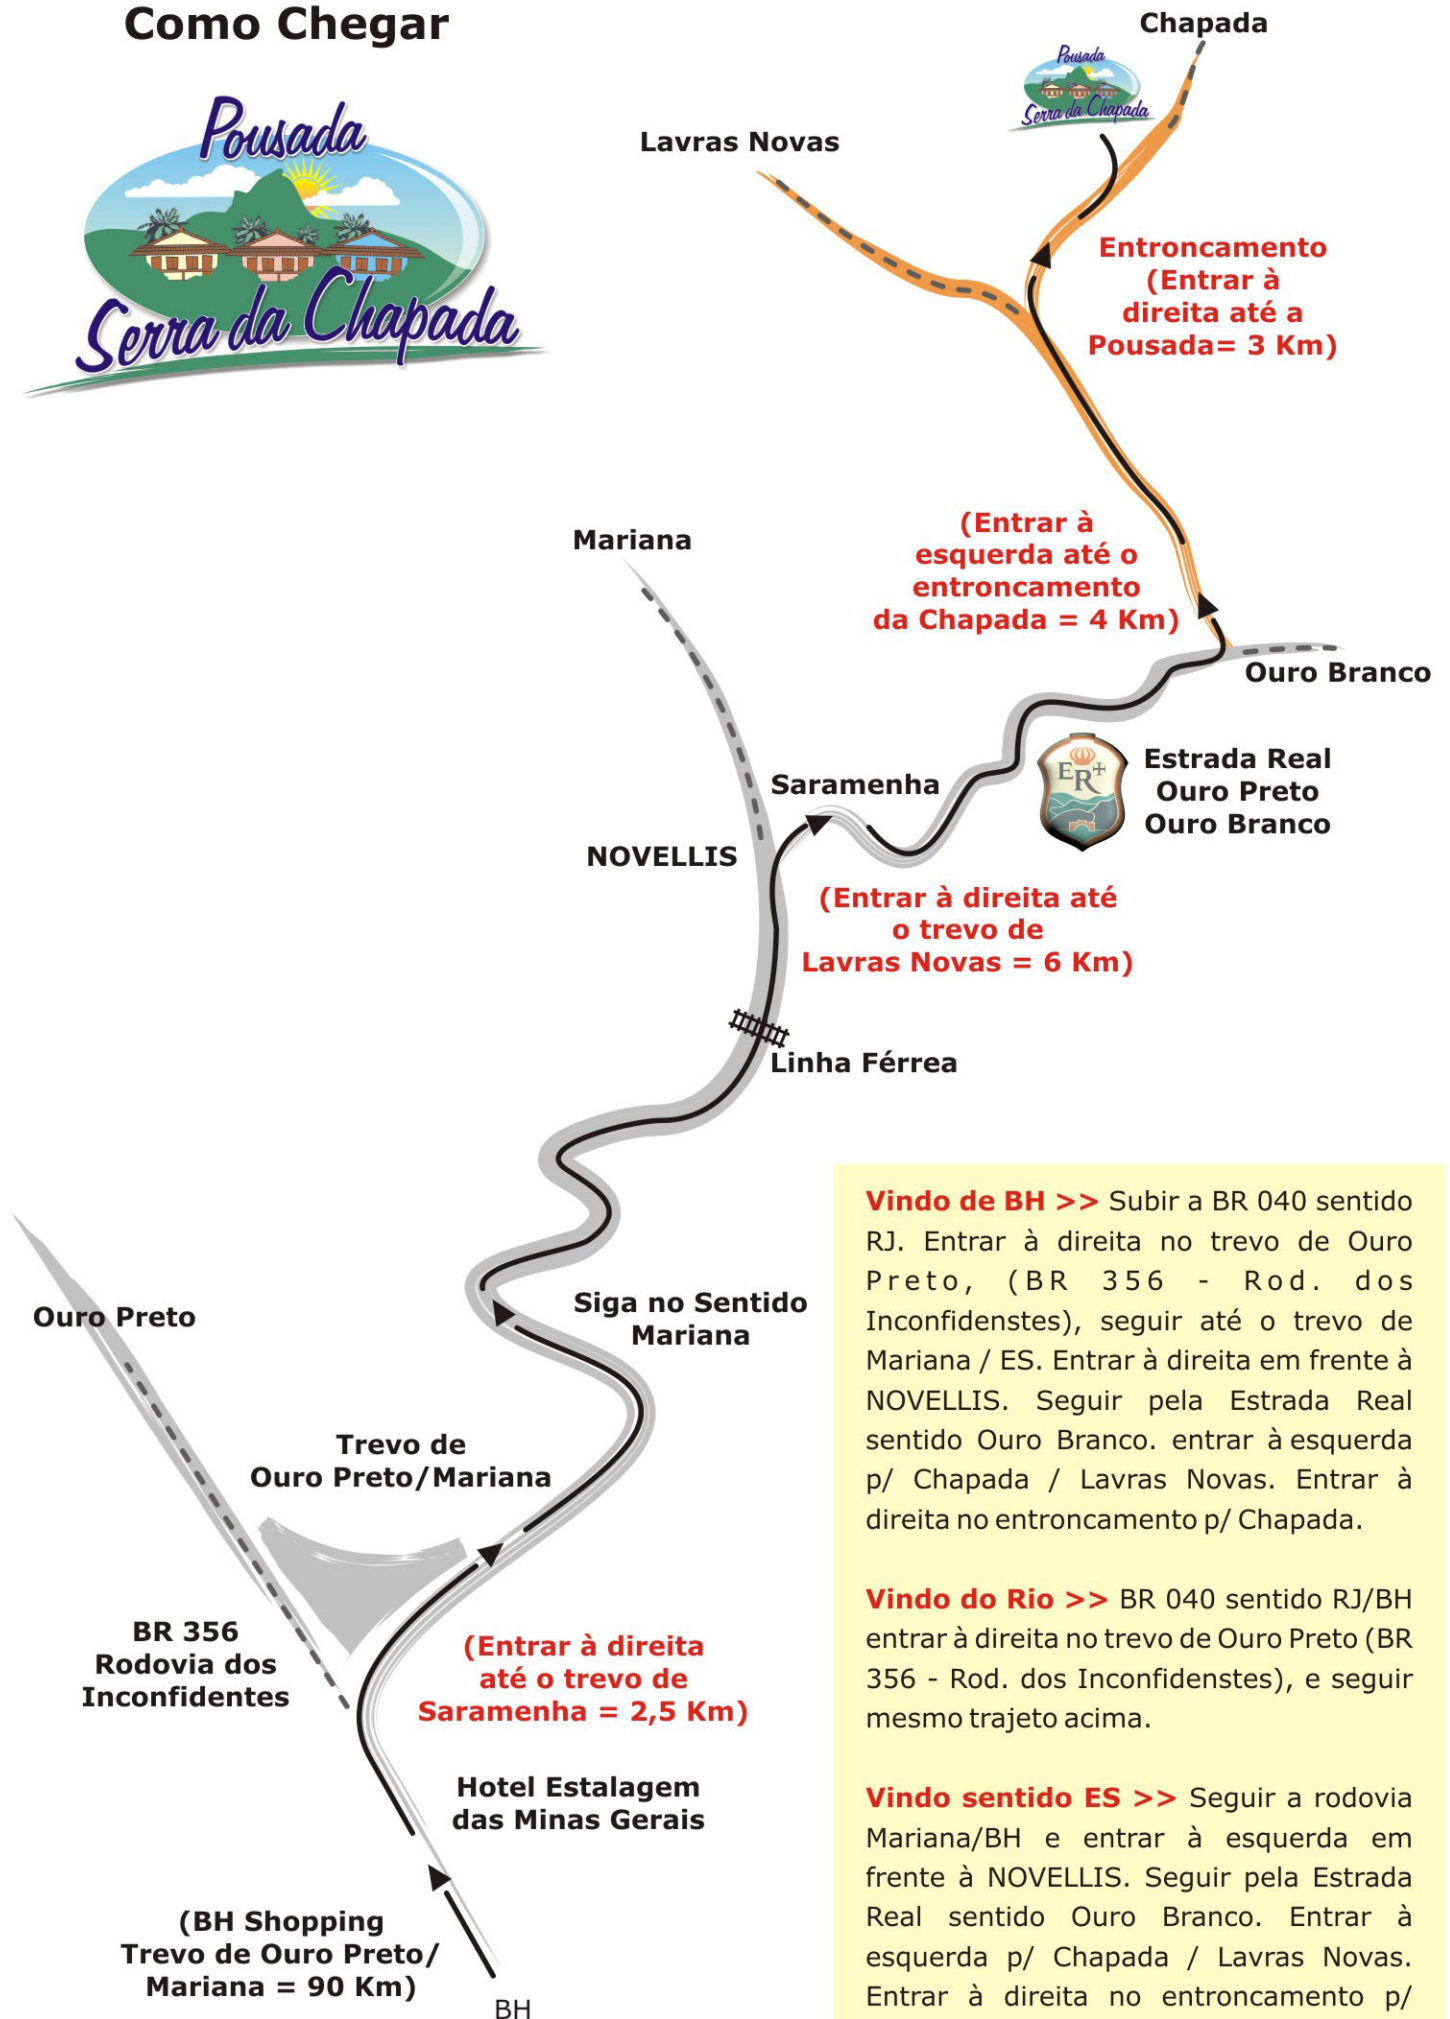

# Como Chegar

**Vindo de BH >>** Subir a BR 040 sentido RJ. Entrar à direita no trevo de Ouro Preto, (BR 356 - Rod. dos Inconfidentes), seguir até o trevo de Mariana / ES. Entrar à direita em frente à NOVELLIS. Seguir pela Estrada Real sentido Ouro Branco. entrar à esquerda p/ Chapada / Lavras Novas. Entrar à direita no entroncamento p/ Chapada.

**Vindo do Rio >>** BR 040 sentido RJ/BH entrar à direita no trevo de Ouro Preto (BR 356 - Rod. dos Inconfidentes), e seguir mesmo trajeto acima.

**Vindo sentido ES >>** Seguir a rodovia Mariana/BH e entrar à esquerda em frente à NOVELLIS. Seguir pela Estrada Real sentido Ouro Branco. Entrar à esquerda p/ Chapada / Lavras Novas. Entrar à direita no entroncamento p/ Chapada.